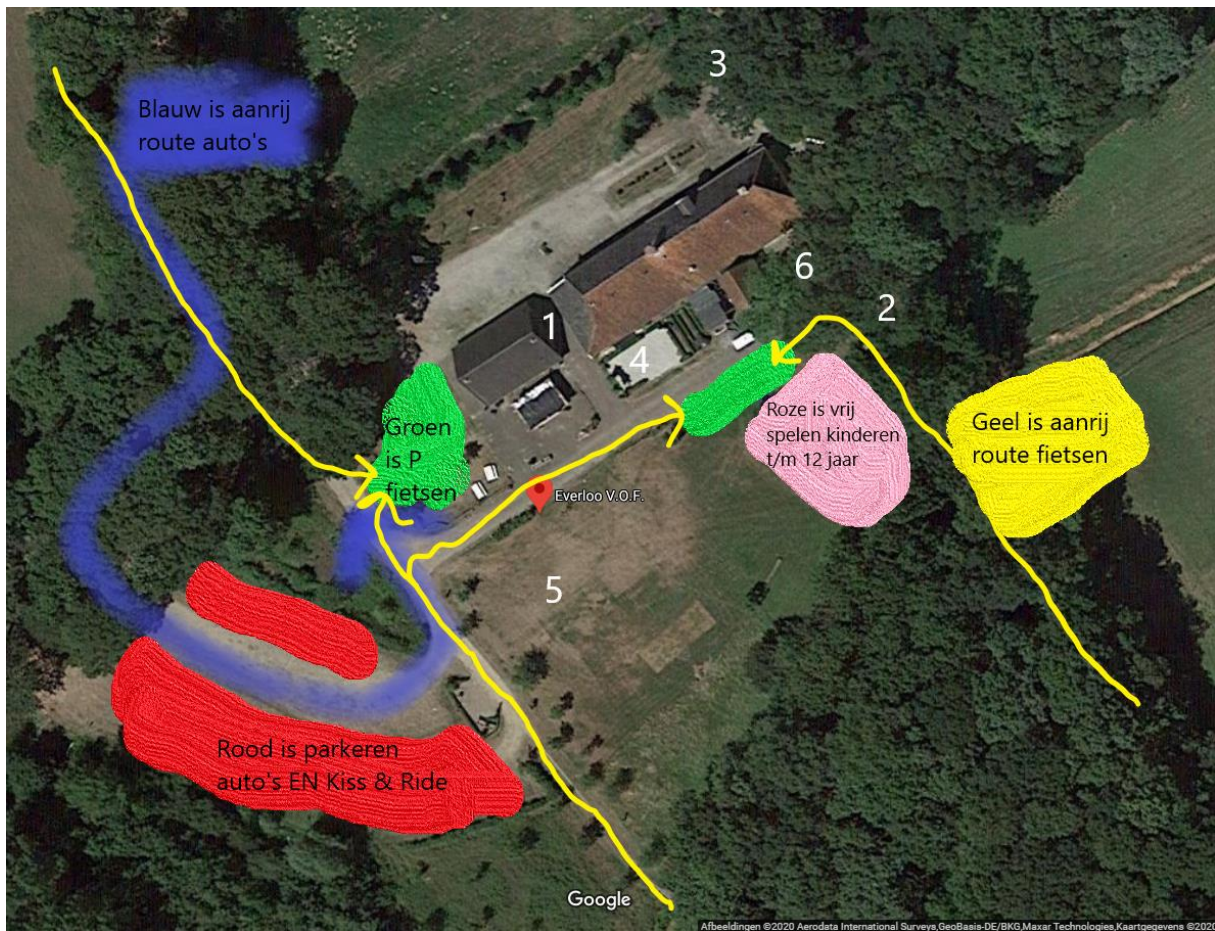

Geachte gast,

Hartelijk dank voor uw reservering voor een potje Curling van RV Actief op Havezathe het Everloo in Rossum (Everlostraat 16). We mogen u weer verwelkomen na overeenstemming met de gemeente Dinkelland na het opstellen van dit protocol. Wij zijn erg verheugd met uw komst, maar moeten u met klem verzoeken, zich te houden aan onze richtlijnen. Dit alles voor een prettig verblijf én bovenal een goede gezondheid en coronavrij Nederland. Wij verzoeken u dit document en het document “Regels en voorwaarden protocol RV Actief op Het Everloo” voor uw komst door te lezen.

Voor vragen en/of opmerkingen, kunt u altijd contact met ons opnemen.

Met vriendelijke groet,

Rob Vreeswijk

Tel: 0031(0)6 22 78 22 40

Email: info@rvactief.nl

Bijlage

- Plattegrond en routing terrein Havezathe het Everloo

Bijlage 1. Plattegrond en routing terrein Havezathe het Everloo

Legenda

1. Aanmeldbalie en toiletten
2. Aanvang voetgolf
3. Escape Game
4. Curling
5. Archery Tag
6. Afhaal horeca