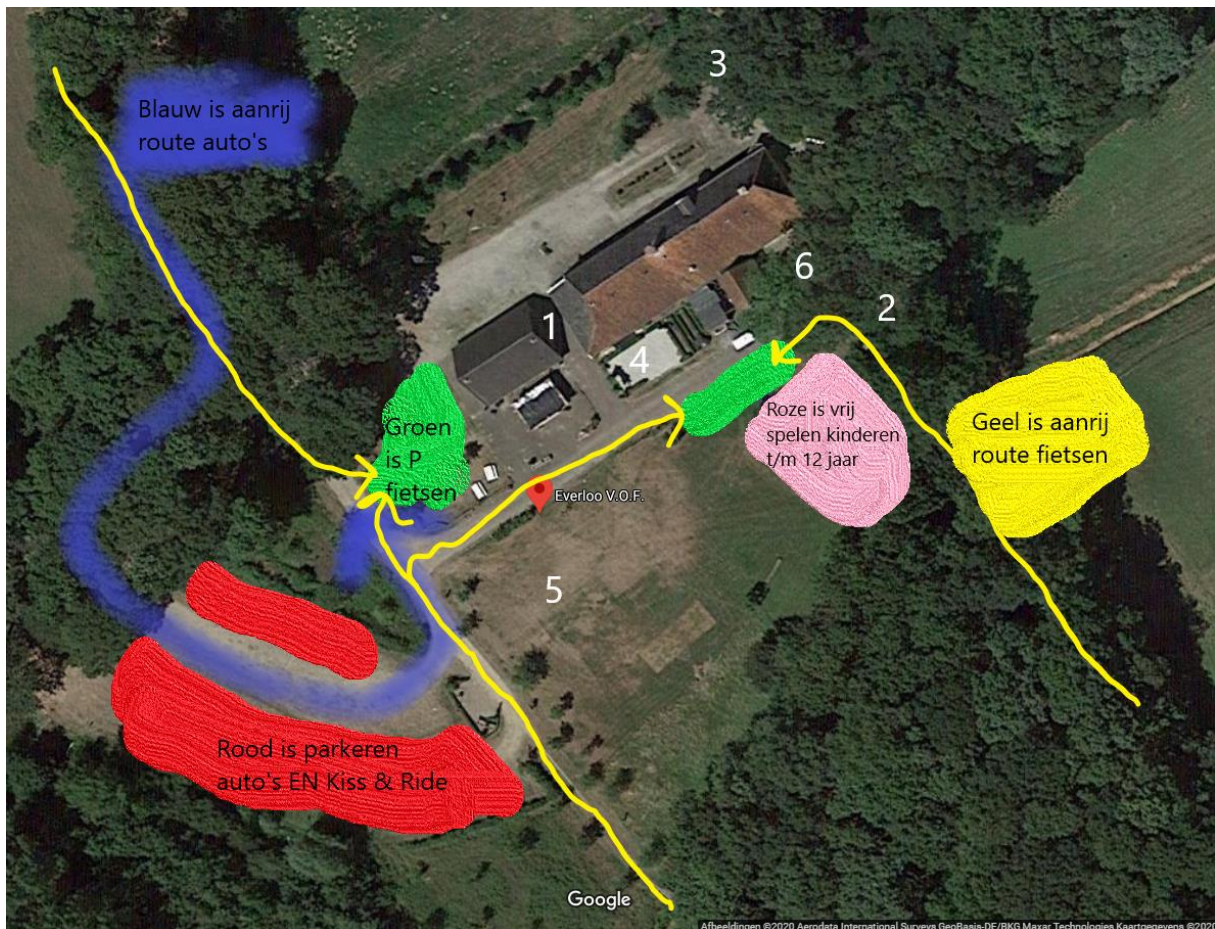

Voor vragen en/of opmerkingen, kunt u altijd contact met ons opnemen.

Met vriendelijke groet,

Rob Vreeswijk

Tel: 0031(0)6 22 78 22 40

Email: [info@rvactief.nl](mailto:info@rvactief.nl)

Bijlage

- Plattegrond en routing terrein Havezathe het Everloo

Bijlage 1. Plattegrond en routing terrein Havezathe het Everloo

Legenda

1. Aanmeldbalie en toiletten
2. Aanvang voetgolf
3. Escape Game
4. Curling
5. Archery Tag
6. Afhaal horeca