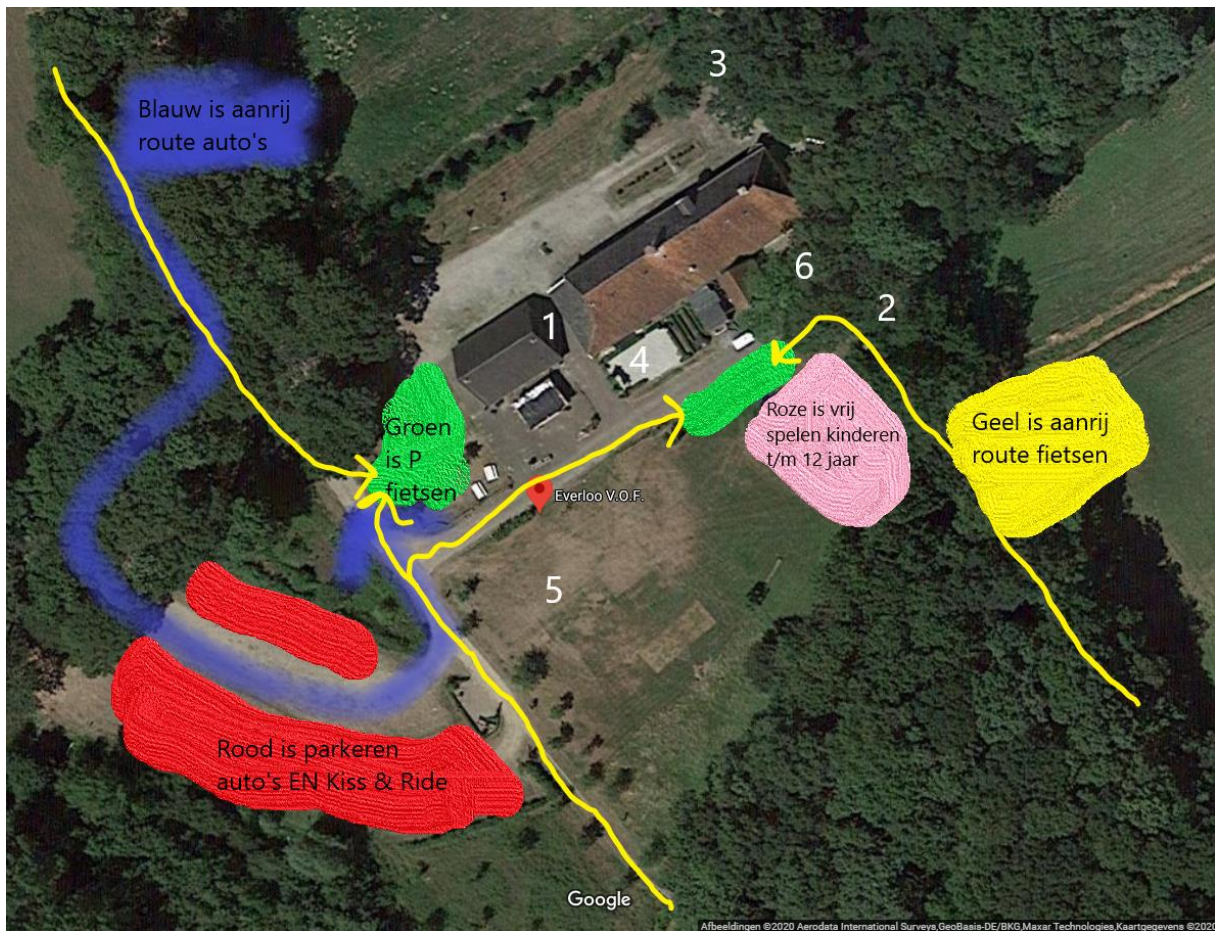

Voor vragen en/of opmerkingen, kunt u altijd contact met ons opnemen.

Met vriendelijke groet,

Rob Vreeswijk

Tel: 0031(0)6 22 78 22 40

Email: info@rvactief.nl

Bijlage

- Plattegrond en routing terrein Havezathe het Everloo

Bijlage 1. Plattegrond en routing terrein Havezathe het Everloo

Legenda

1. Aanmeldbalie en toiletten
2. Aanvang voetgolf
3. Escape Game
4. Curling
5. Archery Tag
6. Afhaal horeca