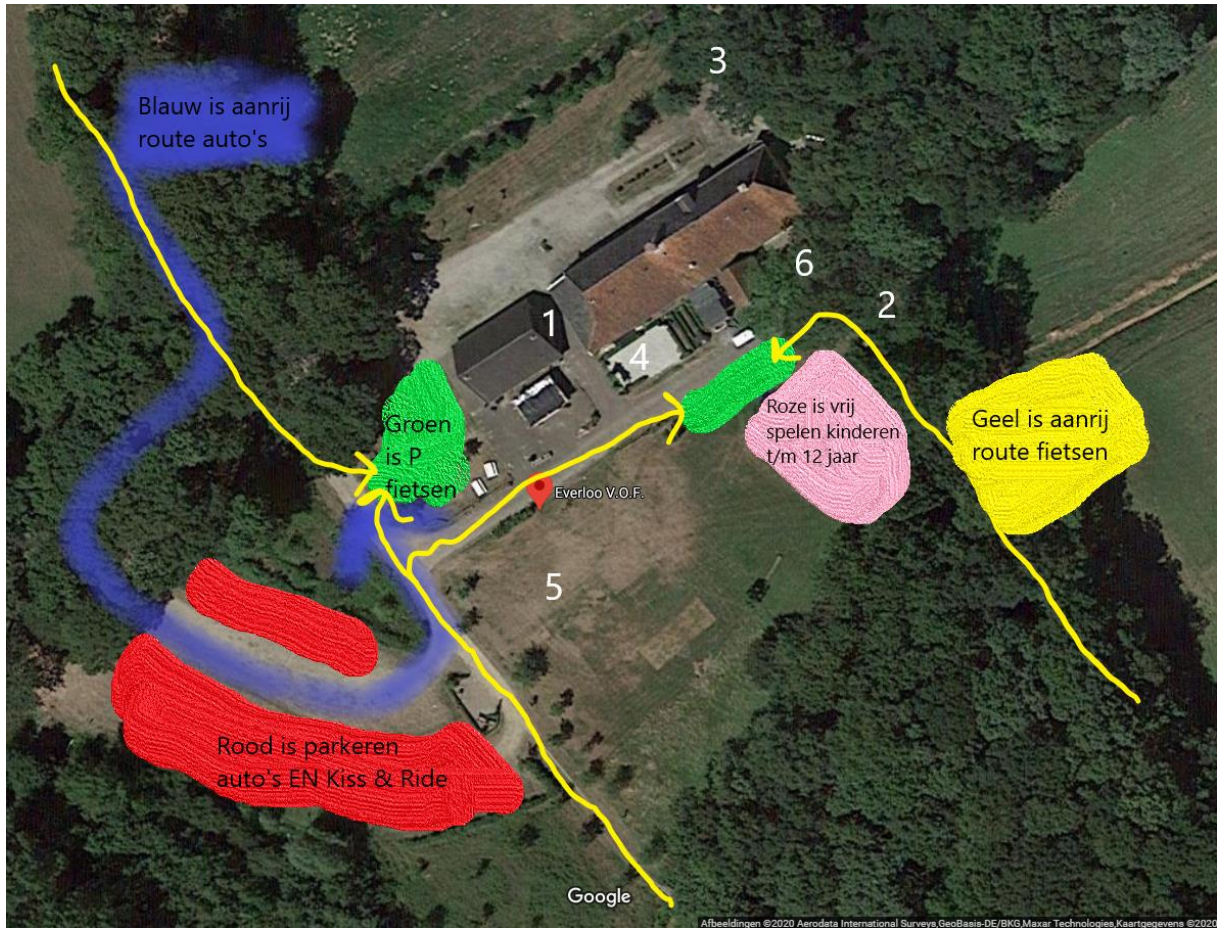

Voor vragen en/of opmerkingen, kunt u altijd contact met ons opnemen.

Met vriendelijke groet,

Rob Vreeswijk

Tel: 0031(0)6 22 78 22 40

Email: info@rvactief.nl

Bijlage; Plattegrond en routing terrein Havezathe het Everloo

Regels en voorwaarden corona RV Actief & Het Everloo

Bijlage 1. Plattegrond en routing terrein Havezathe het Everloo

Legenda

1. Aanmeldbalie en toiletten
2. Aanvang voetgolf
3. Escape Game
4. Curling
5. Archery Tag
6. Afhaal horeca